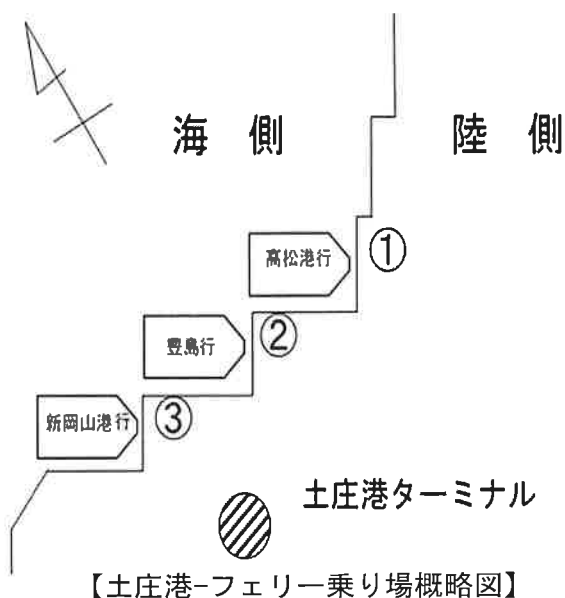

各社フェリーご利用の皆様方へ

各社フェリー発着時刻の遅延に関するお知らせとお詫び

この度、土庄港②番岸壁におきまして、施設の延命化工事を実施していたところ、水中部に著しい損傷があることが判明いたしました。

そのため、復旧工事を実施し、安全に施設を利用できるようになるまで令和6年3月3日（日）から当分の間、やむを得ず②番岸壁の利用を停止させていただきます。

これにより、①番岸壁と③番岸壁を利用しての運航となりますことから、各社フェリーの「発着時刻の遅延」や「乗り場の変更」が生じることがあります。

特に、午前8時40分 土庄港発～豊島経由～10時9分 宇野港着の小豆島豊島フェリーの便につきましては、10分程度の遅延が見込まれます。

各社フェリーをご利用の皆様方には大変ご迷惑・ご不便をお掛けすることとなりますが、何卒ご理解・ご協力をよろしくお願いいたします。

ご不明な点がございましたら、お手数ではございますが、下記問合せ先までご連絡いただきますようお願いいたします。

問合せ先

香川県小豆総合事務所 河川港湾課
TEL : 0879-62-1382

関係フェリー会社

小豆島フェリー株式会社
TEL : 0879-62-0875
小豆島豊島フェリー株式会社
TEL : 0879-62-1348
国際両備フェリー株式会社
TEL : 0879-62-0875